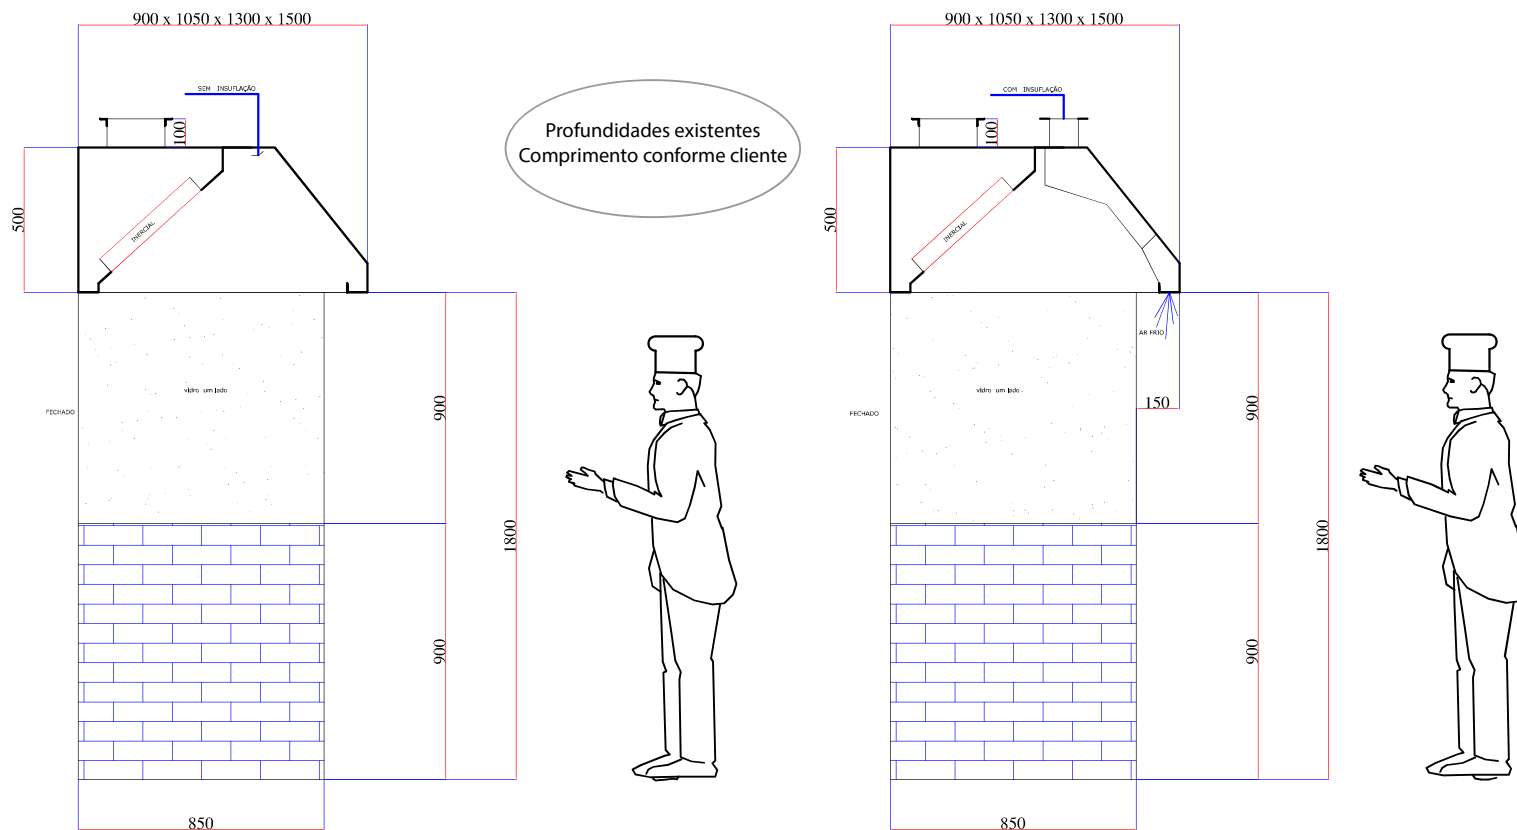

Coifa com Aspiração Frontal parede fechado dois lado

05/12/2017

ASSOCIAÇÃO
BRASILEIRA
DE NORMAS
TÉCNICAS

Este equipamento segue os padrões da
Norma ABNT NBR 14518 - Sistema de
Ventilação para Cozinhas Profissionais