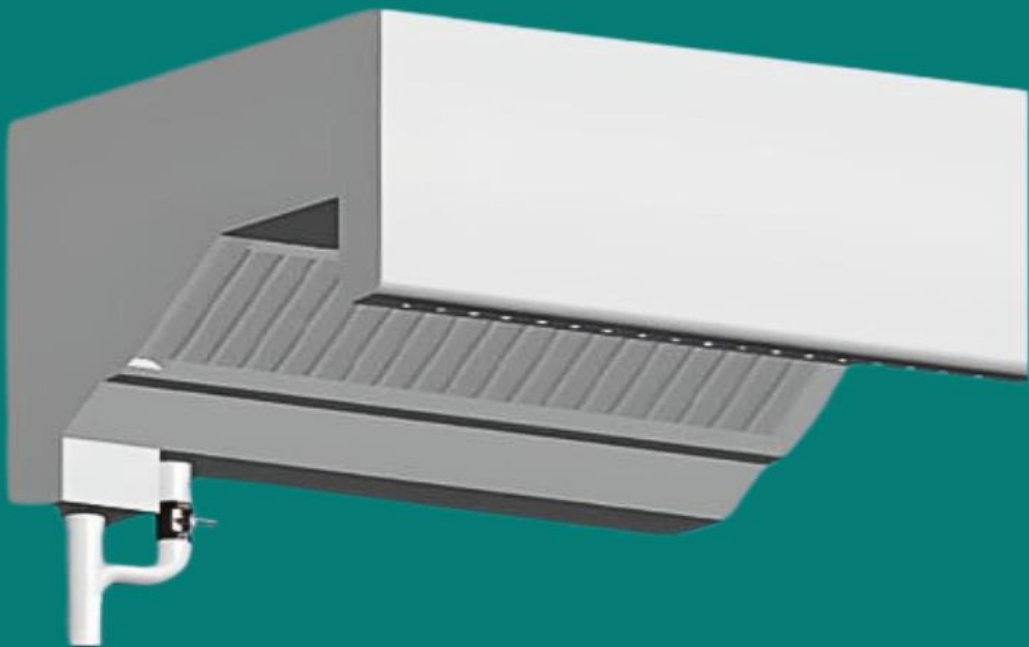

WARWEK

ANVISA
Agência Nacional
de Vigilância Sanitária

HAYASHI
SYSTEM

ASSOCIAÇÃO
BRASILEIRA
DE NORMAS
TÉCNICAS

ASHRAE
Associate
Society
Alliance