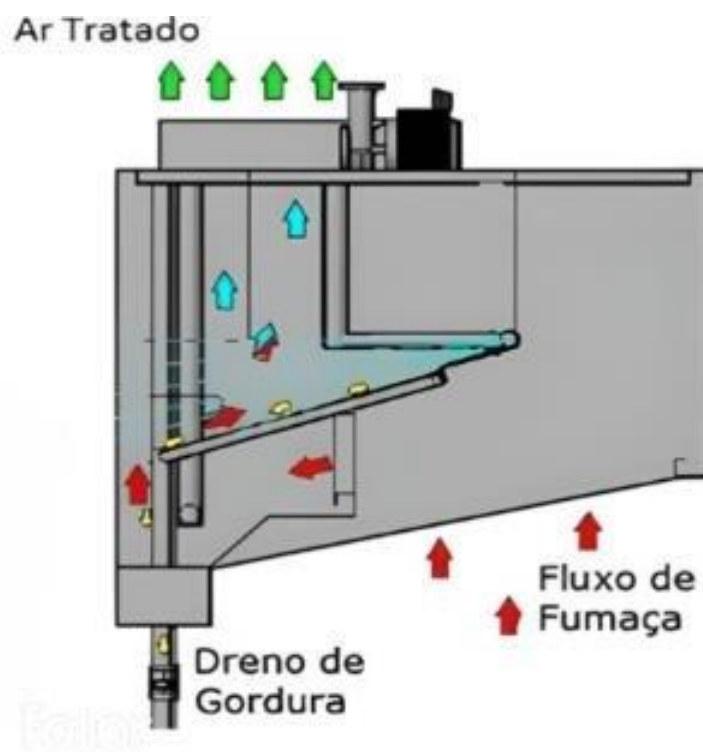

Lâminas com
tecnologia
Hayashi

Coifa Lavadora

A Coifa Lavadora é um acessório bastante utilizado no setor alimentício.

É um dos itens que os órgãos fiscalizadores têm exigido em cozinhas industriais e food service em geral, por ser um equipamento eficiente e que cumpre seu papel muito bem ao garantir a higiene em ambientes onde há o preparo de alimentos e refeições, fator este que crucial para o ramo.

Lâminas com tecnologia Hayashi

Princípio de Funcionamento

O seu funcionamento é bem simples, os vapores exauridos carregados de partículas de gordura oriundas do processo de cocção (macro partículas), são captadas e direcionadas para um primeiro estágio de filtragem (inercial ciclônico).

Já os micros partículas que não foram coletadas na primeira etapa de filtragem deslocam-se para o segundo estágio, o processo de lavagem, que consiste na passagem do ar por uma cortina de solução aquosa composta de água e detergente pulverizada por bicos de spray direcionados ao fluxo dos gases e a assim realizando a lavagem, eliminando o restante das impurezas existentes no ar.