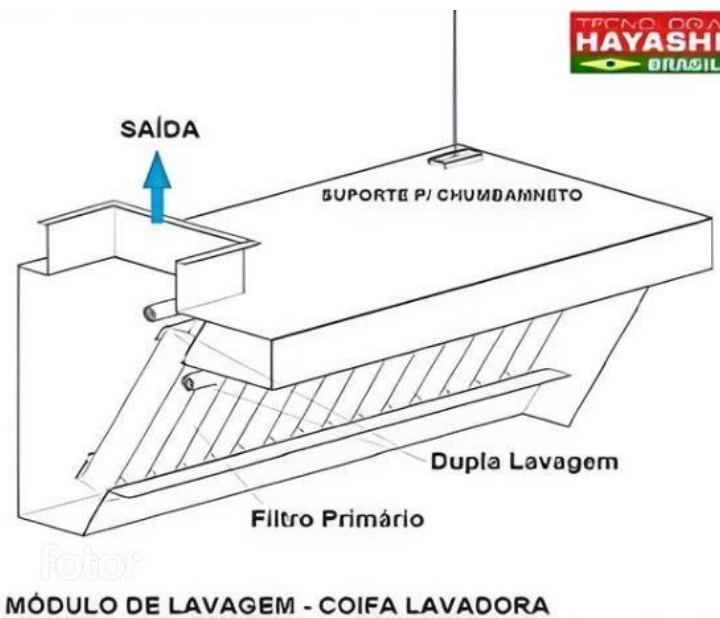

Princípio de Funcionamento

O seu funcionamento é bem simples, os vapores exauridos carregados de partículas de gordura oriundas do processo de cocção (macro partículas), são captadas e direcionadas para um primeiro estágio de filtragem (inercial ciclônico).

Já os micros partículas que não foram coletadas na primeira etapa de filtragem deslocam-se para o segundo estágio, o processo de lavagem, que consiste na passagem do ar por uma cortina de solução aquosa composta de água e detergente pulverizada por bicos de spray direcionados ao fluxo dos gases e a assim realizando a lavagem, eliminando o restante das impurezas existentes no ar.

Lâminas com tecnologia Hayashi