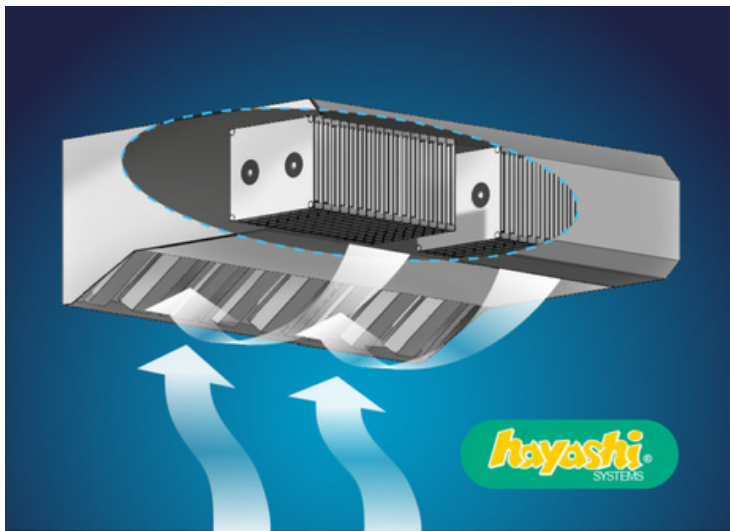

WARWEK

Exaustão Sistema Multifuncional

O Sistema de Exaustão Sistema Hayashi Multifuncional é um filtro de exaustor combinado eletrostático que evita odores desagradáveis, sem a necessidade de chaminé

Renovação de ar - Figura 7

Funciona filtrando o ar poluído através de células metálicas energizadas, capturando as partículas poluidoras. Além disso, o filtro ativado elimina resíduos químicos e tem baixo custo de remoção.

Suas vantagens incluem alta eficiência na retenção de vapores gordurosos, proteção contra incêndios e drenagem automática dos condensados.

O filtro de ar eletrostático, conhecido como PRECIPITADOR FILTRO ELETROSTÁTICO ESP, elimina odores, absorve vapores tóxicos, mata microrganismos e captura partículas de gordura, garantindo a qualidade do ar e atendendo às normas técnicas vigentes.