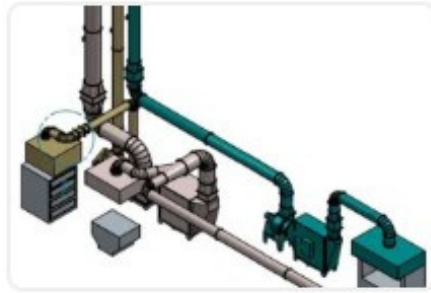

O Sistema Hayashi Multifuncional oferece serviços de responsabilidade ambiental para evitar odores desagradáveis, com fabricantes e fornecedores de Sistema de Exaustão Ventilação Coifas com Filtros Inerciais tipo "Flame Guard" e Filtro de Cozinha para Restaurante Industrial.

O filtro de ar eletrostático, conhecido como PRECIPITADOR FILTRO ELETROSTÁTICO ESP, elimina odores, absorve vapores tóxicos, mata microrganismos e captura partículas de gordura, garantindo a qualidade do ar e atendendo às normas técnicas vigentes.