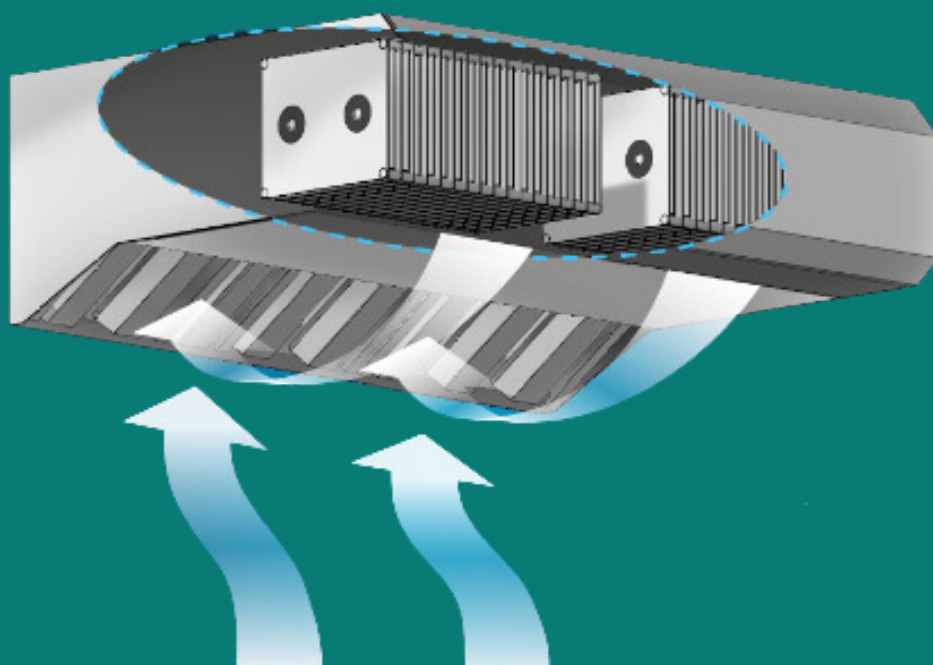

WARWEK

Exaustão Sistema Multifuncional

O Sistema de Exaustão Sistema Hayashi Multifuncional é um filtro de exaustor combinado eletrostático que evita odores desagradáveis, sem a necessidade de chaminé

Renovação de ar - Figura 7

Funciona filtrando o ar poluído através de células metálicas energizadas, capturando as partículas poluidoras. Além disso, o filtro ativado elimina resíduos químicos e tem baixo custo de remoção.

Suas vantagens incluem alta eficiência na retenção de vapores gordurosos, proteção contra incêndios e drenagem automática dos condensados.

O filtro de ar eletrostático, conhecido como PRECIPITADOR FILTRO ELETROSTÁTICO ESP, elimina odores, absorve vapores tóxicos, mata microrganismos e captura partículas de gordura, garantindo a qualidade do ar e atendendo às normas técnicas vigentes.