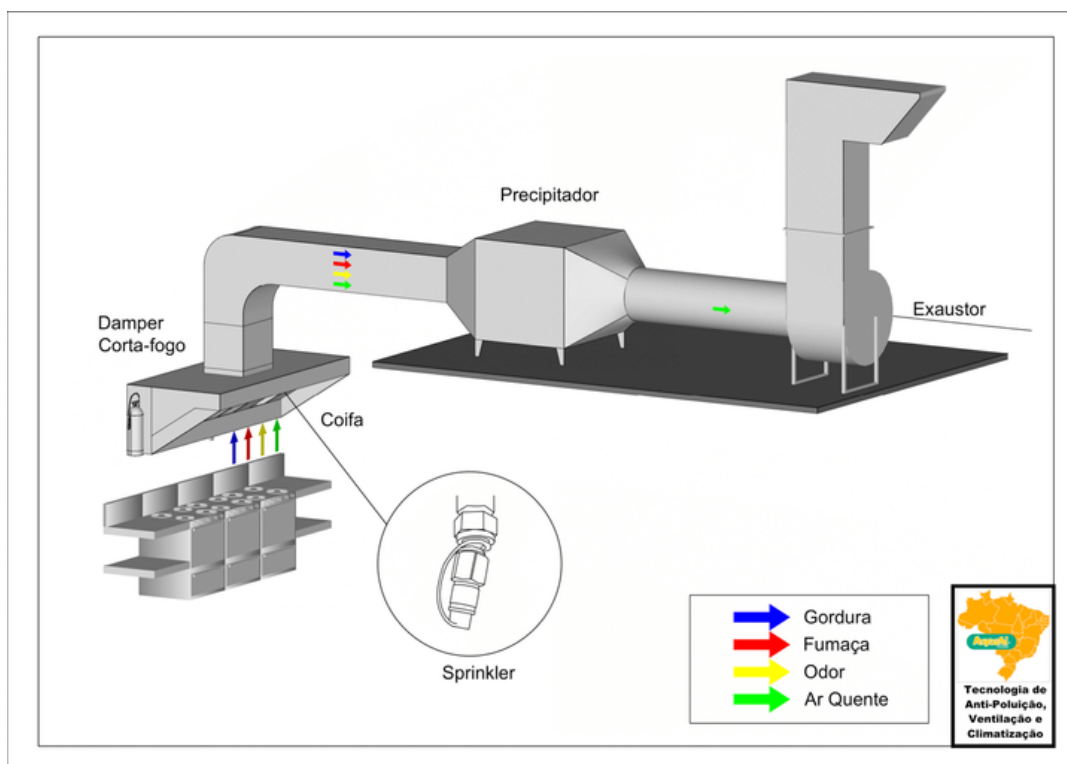

Suas vantagens incluem alta eficiência na retenção de vapores gordurosos, proteção contra incêndios e drenagem automática dos condensados.

O filtro adsorve mais de 300 tipos de odores e microrganismos, como bactérias e vírus. Também não requer custos adicionais de equipamentos.