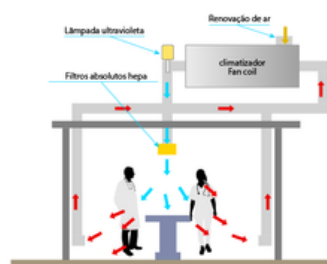

WARWEK

Exaustão Sistema Multifuncional

O Sistema de Exaustão Sistema Hayashi Multifuncional é um filtro de exaustor combinado eletrostático que evita odores desagradáveis, sem a necessidade de chaminé

Renovação de ar - Figura 7

Funciona filtrando o ar poluído através de células metálicas energizadas, capturando as partículas poluidoras. Além disso, o filtro ativado elimina resíduos químicos e tem baixo custo de remoção.

Suas vantagens incluem alta eficiência na retenção de vapores gordurosos, proteção contra incêndios e drenagem automática dos condensados.

O filtro de ar eletrostático, conhecido como PRECIPITADOR FILTRO ELETROSTÁTICO ESP, elimina odores, absorve vapores tóxicos, mata microrganismos e captura partículas de gordura, garantindo a qualidade do ar e atendendo às normas técnicas vigentes.