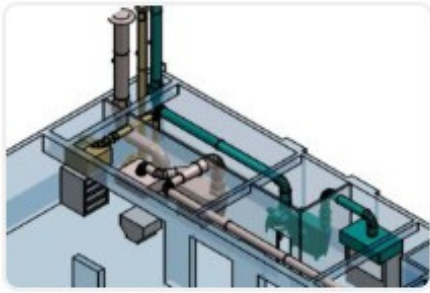

O Sistema Hayashi Multifuncional oferece serviços de responsabilidade ambiental para evitar odores desagradáveis, com fabricantes e fornecedores de Sistema de Exaustão Ventilação Coifas com Filtros Inerciais tipo "Flame Guard" e Filtro de Cozinha para Restaurante Industrial.

O filtro de ar eletrostático, conhecido como PRECIPITADOR FILTRO ELETROSTÁTICO ESP, elimina odores, absorve vapores tóxicos, mata microrganismos e captura partículas de gordura, garantindo a qualidade do ar e atendendo às normas técnicas vigentes.