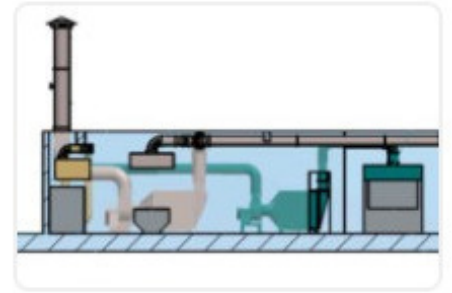

O Sistema Hayashi Multifuncional oferece serviços de responsabilidade ambiental para evitar odores desagradáveis, com fabricantes e fornecedores de Sistema de Exaustão Ventilação Coifas com Filtros Inerciais tipo "Flame Guard" e Filtro de Cozinha para Restaurante Industrial.

O filtro de ar eletrostático, conhecido como PRECIPITADOR FILTRO ELETROSTÁTICO ESP, elimina odores, absorve vapores tóxicos, mata microrganismos e captura partículas de gordura, garantindo a qualidade do ar e atendendo às normas técnicas vigentes.