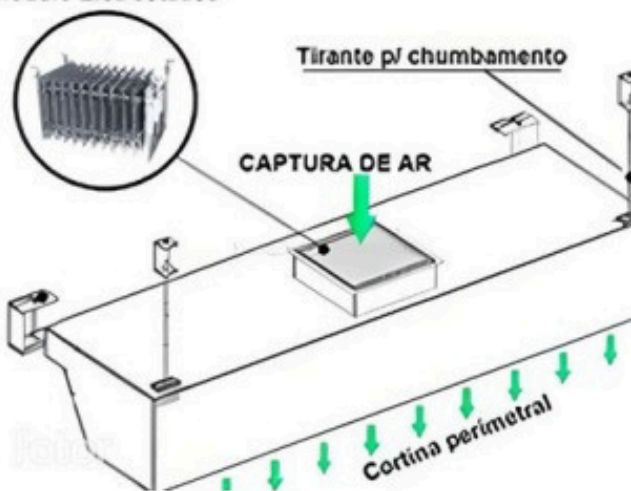

Módulo Eletrostático