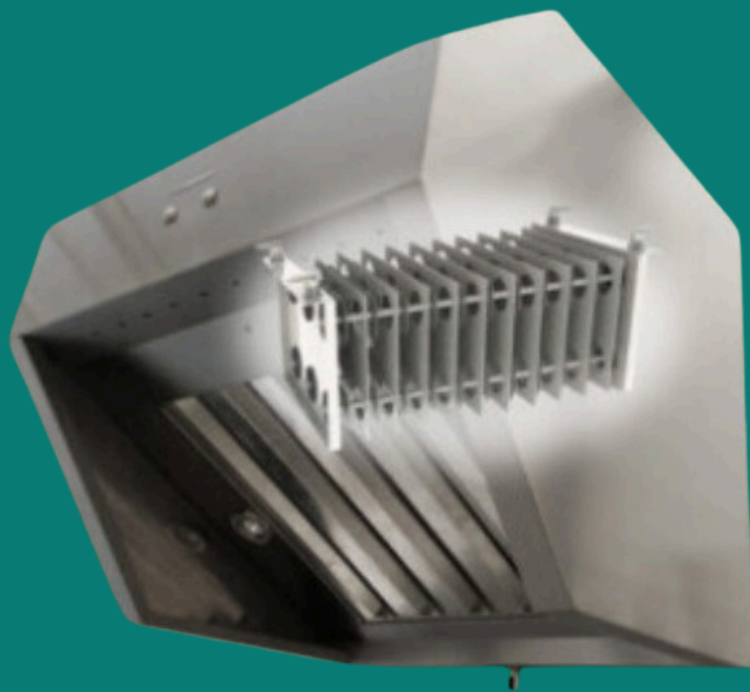

Exaustão industrial de recirculação de arcompensada & esterilizante Versatile em Containers - Coifa com filtro Eletrostática sem Duto Vertical

Uma solução eficiente para garantir a qualidade do ar em espaços confinados é o uso da Coifa Industrial Modular Versátil em Containers, equipada com um sistema de exaustão de recirculação de ar compensada e esterilizante. Este equipamento é essencial para manter a segurança e saúde dos trabalhadores que precisam realizar atividades em ambientes com restrição de ventilação.

Lâminas com  
tecnologia  
Hayashi

A Coifa Industrial Modular Versatile em Containers é equipada com um filtro eletrostático que consegue reter as partículas nocivas presentes no ar, eliminando assim possíveis agentes patogênicos. Além disso, sua estrutura modular permite sua instalação em diferentes ambientes, garantindo flexibilidade e versatilidade no uso.