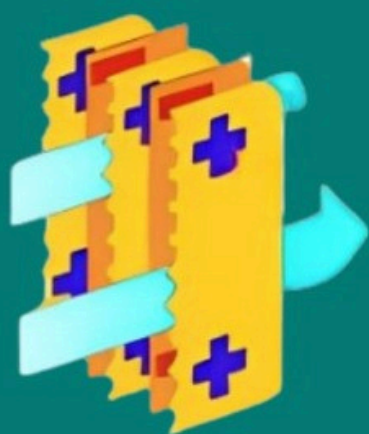

Todos os produtos ARWEK possuem direitos autorais

ARWEK

Lâminas com
tecnologia
Hayashi