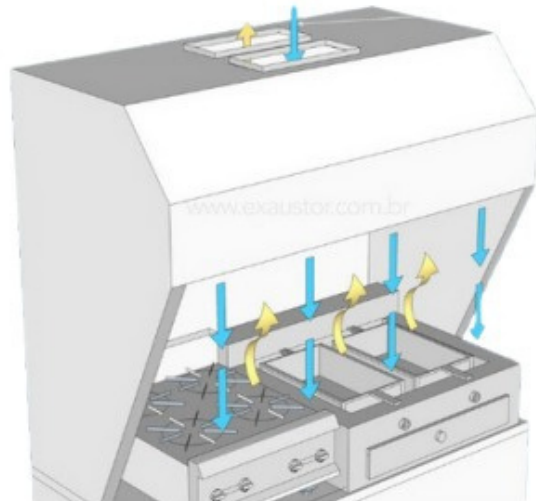

Exaustão industrial de recirculação de arcompensada & esterilizante Versatile em Containers - Coifa com filtro Eletrostática sem Duto Vertical

Uma solução eficiente para garantir a qualidade do ar em espaços confinados é o uso da Coifa Industrial Modular Versátil em Containers, equipada com um sistema de exaustão de recirculação de ar compensada e esterilizante. Este equipamento é essencial para manter a segurança e saúde dos trabalhadores que precisam realizar atividades em ambientes com restrição de ventilação.

Lâminas com  
tecnologia  
Hayashi

A Coifa Industrial Modular Versatile em Containers é equipada com um filtro eletrostático que consegue reter as partículas nocivas presentes no ar, eliminando assim possíveis agentes patogênicos. Além disso, sua estrutura modular permite sua instalação em diferentes ambientes, garantindo flexibilidade e versatilidade no uso.