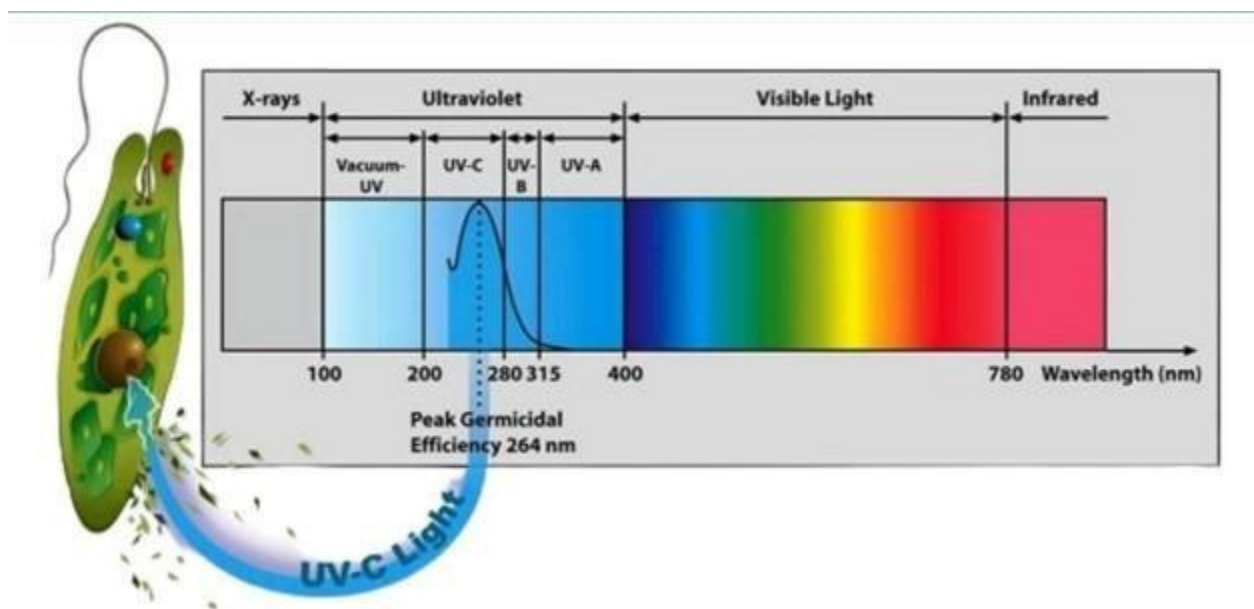

O que é UV?

A luz é a forma mais frequente da radiação eletromagnética (EMR) conhecida pelo público. A luz é apenas uma pequena faixa dentro do espectro eletromagnético. Raios estelares, raios-X, sinais de rádio, sinais de televisão e micro-ondas são outros exemplos de radiação eletromagnética.