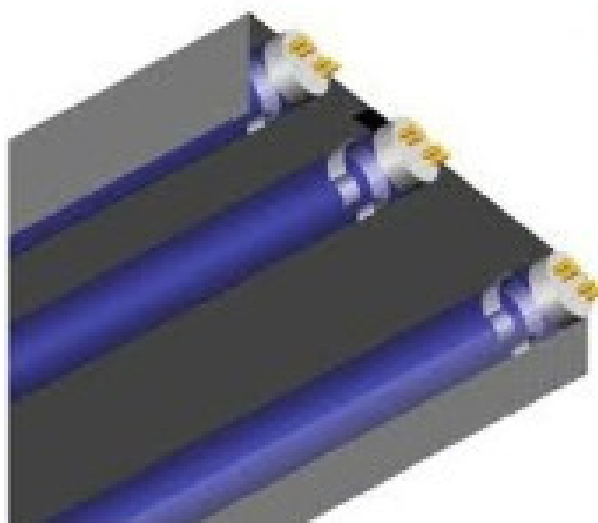

WARWEK

Filtragem UV-c

ANVISA
Agência Nacional
de Vigilância Sanitária

HAYASHI
SYSTEM

ASSOCIAÇÃO
BRASILEIRA
DE NORMAS
TÉCNICAS

ASHRAE
Associate
Society
Alliance

Coifas com Lâmpada UV-C ou Germicida

As coifas com filtragem UV-C, também conhecidas como coifas regenerativas, são utilizadas para fazer a eliminação de fumaça, gorduras e odores substituindo as ultrapassadas mantas de carvão ativa.

Esta lâmpada UV dura milhares de horas, consome muito pouco e gera ions negativos - também conhecidos como depuradores ambientais - e sua vida útil é de 10 segundos voltando a se tornar oxigênio.

O que é UV?