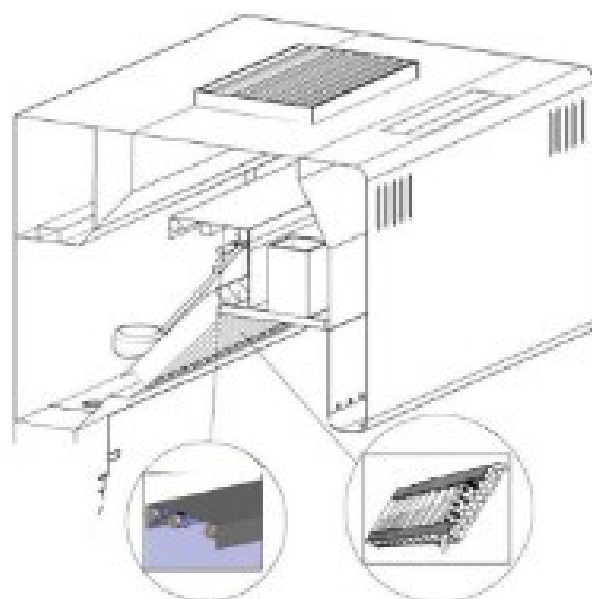

Coifas com Lâmpada UV-C ou Germicida

As coifas com filtragem UV-C, também conhecidas como coifas regenerativas, são utilizadas para fazer a eliminação de fumaça, gorduras e odores substituindo as ultrapassadas mantas de carvão ativa.

Esta lâmpada UV dura milhares de horas, consome muito pouco e gera ions negativos - também conhecidos como depuradores ambientais - e sua vida útil é de 10 segundos voltando a se tornar oxigênio.