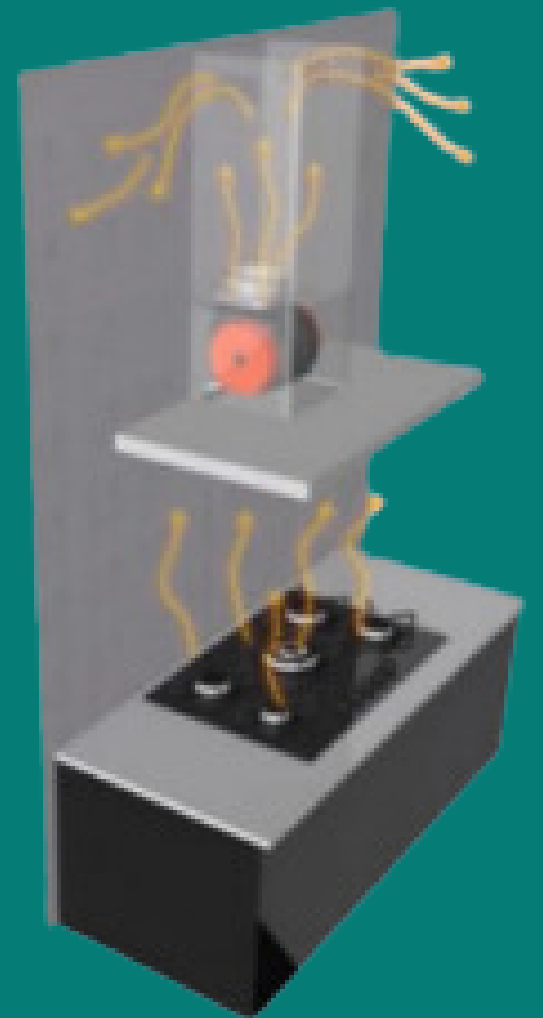

## Depurador para varanda gourmet

O depurador não necessita de tubulações para jogar para fora a fumaça e podem ser instalados embaixo de armários e prateleiras.

É uma boa opção para espaços Gourmet

Alguns dos benefícios, são

- Relativamente mais barato que as coifas;
- Fácil instalação;
- Ocupa menos espaço;
- Não necessita tubulação.

Se interessou?  
Solicite um orçamento!  
(11) 972660241