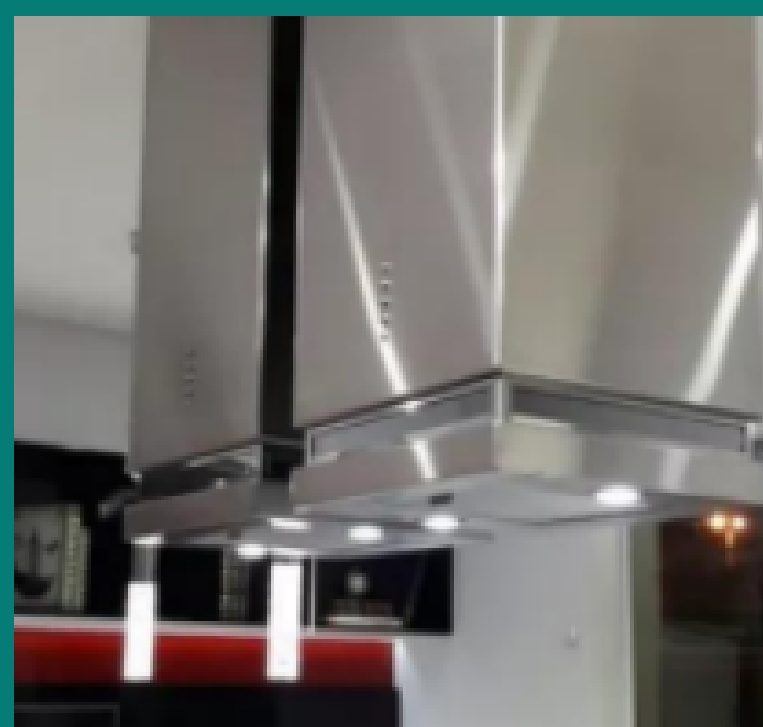

Exaustão Residencial

As Coifas Eletrostáticas Arwek são conhecidas por sua eficiência devido ao seu patenteado Sistema Eletrostático, que utiliza NanoTecnologia.

Essas coifas possuem um filtro que retém até mesmo as nano moléculas de odores e gordura produzidos durante o cozimento, resultando em um ambiente mais limpo e saudável.

Alguns modelos de coifas residenciais disponíveis incluem Circulínea, Arcádia, Ágata, Letizia, Luna, Sunshine e Esfera.

Se interessou?
Solicite um orçamento!
(11) 972660241