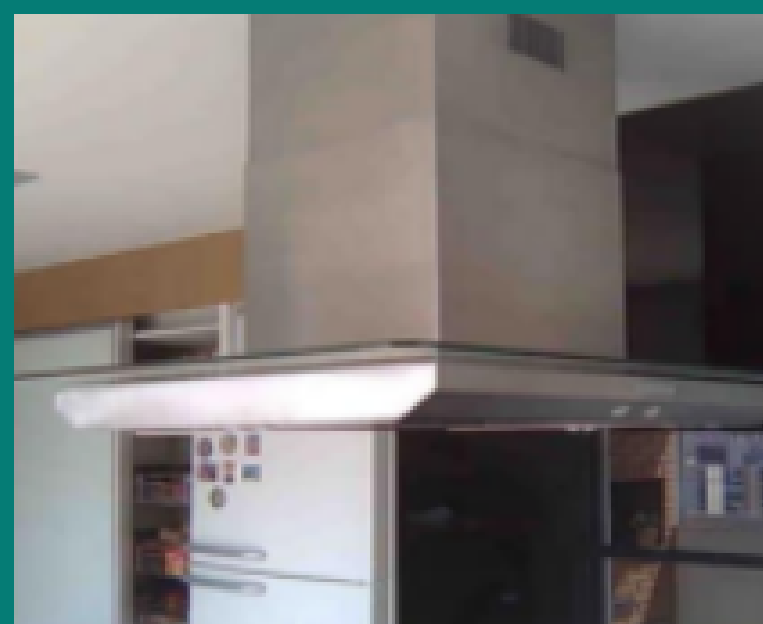

Exaustão Residencial

As Coifas Eletrostáticas Arwek são conhecidas por sua eficiência devido ao seu patenteado Sistema Eletrostático, que utiliza NanoTecnologia.

Essas coifas possuem um filtro que retém até mesmo as nano moléculas de odores e gordura produzidos durante o cozimento, resultando em um ambiente mais limpo e saudável.

Alguns modelos de coifas residenciais disponíveis incluem Circulínea, Arcádia, Ágata, Letizia, Luna, Sunshine e Esfera.

Se interessou?
Solicite um orçamento!
(11) 972660241